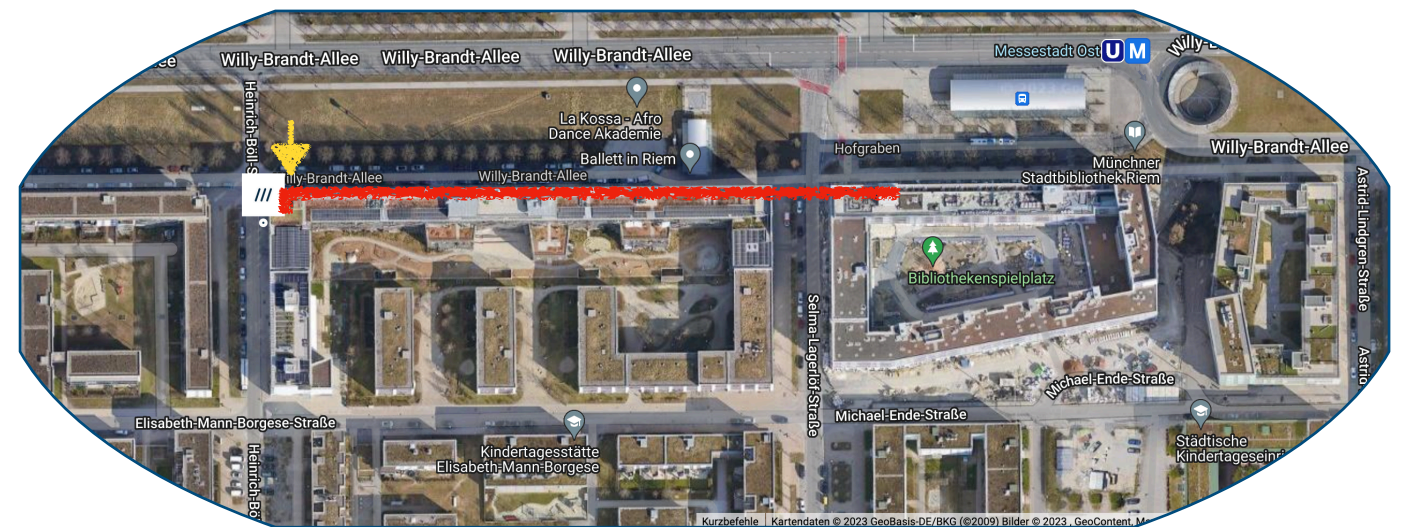

Wo finden unsere Kurse statt?

Wir bieten unsere Radfahrkurse für Anfänger:innen an zwei Standorten in München an:

Radlerhaus

Platenstr. 4, 80336 München

Der Eingang zum ADFC befindet sich hier (bitte klicken) im Souterrain.

U-Bahn-Haltestelle "Goetheplatz",
Ausgang „G“

Riem

Willy-Brandt- Allee 26, 81829 München

Der Eingang zur Radfahrschule befindet sich hier (bitte klicken).

U-Bahn-Haltestelle "Messestadt-Ost",
Ausgang „Heinrich-Böll-Str.“

nur Kurse mit „RIEM“ im Kurscode finden am Standort Riem statt (Bsp. „Anf_RIEM_10“),
alle anderen Kurse treffen sich am Radlerhaus und finden auf der Theresienwiese statt (Bsp. „Anf_09“)